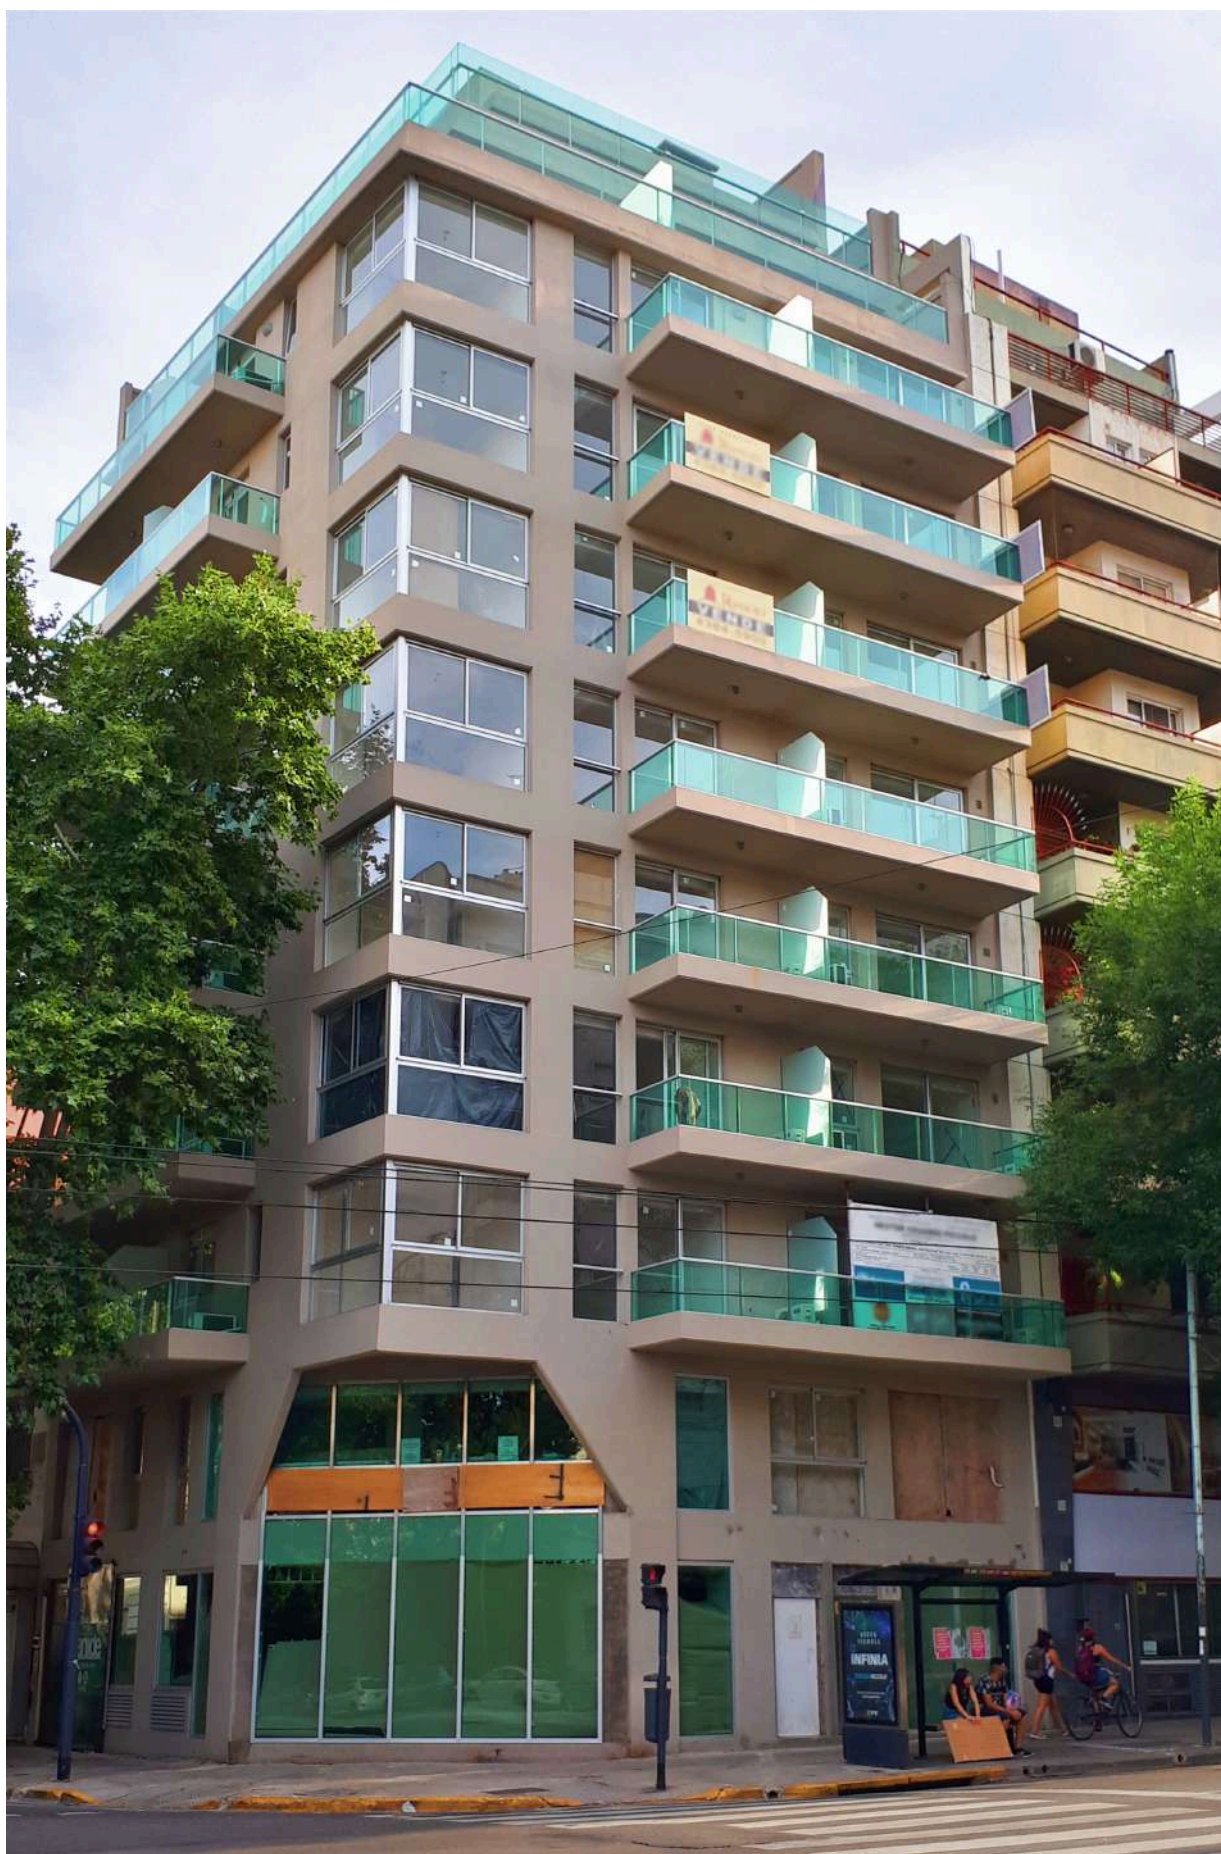

Código: PL HOC GUC

Lámpara: Dicroled

Zócalo: GU10

Potencia máxima: 1 X 50W

Tensión: 220V

Medidas: Ø100 x 95

Colores:

- Blanco texturado
- Negro texturado
- Aluminio texturado

Código: PL HOC GUL

Lámpara: Dicroled

Zócalo: GU10

Potencia máxima: 1 X 50W

Tensión: 220V

Medidas: Ø100 x 115

Colores:

- Blanco texturado
- Negro texturado
- Aluminio texturado