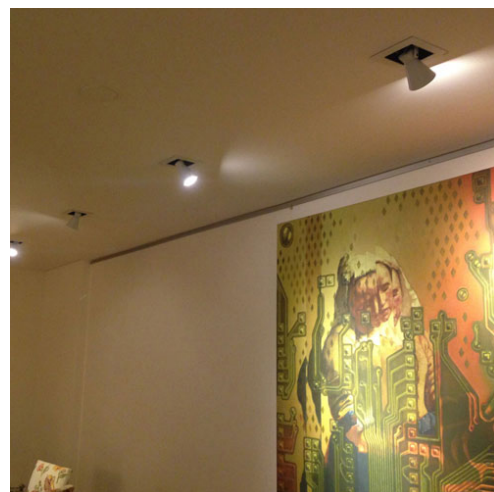

TESTA BOX CHICO X4 LINEAL

FICHA TÉCNICA

Empotrable extraíble para cuatro cabezales Testa para lámparas Dicroled o HCl RMini.

Código: EM TEBX H16 4

Lámpara: Dicroled

Zócalo: GU10

Potencia máxima: 4x7W

Tensión: 220V

Medidas: 140 x 482 h: 195 mm.

Hueco: 110 x 445 mm

Colores:

Blanco texturado

Aluminio texturado

Negro texturado

IP20

↻ 90°