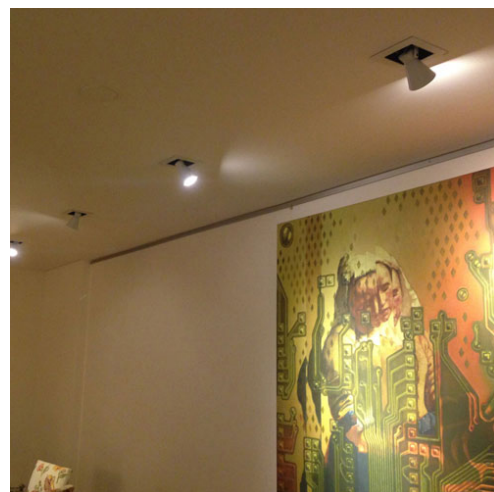

TESTA BOX CHICO X4 CUADRADO

FICHA TÉCNICA

Empotrable extraíble cuadrado para cuatro cabezales Testa para lámparas Dicroled o HCI RMini.

Código: EM TEBX H16 4C

Lámpara: Dicroled

Zócalo: GU10

Potencia máxima: 4x7W

Tensión: 220V

Medidas: 225 x 225 h: 195 mm.

Hueco: 185 x 185 mm

Colores:

Blanco texturado

Aluminio texturado

Negro texturado

IP20

↻ 90°

TESTA BOX CHICO X4 CUADRADO

Código: EM TEBX GU 4C

Lámpara: Dicroled

Zócalo: GU10

Potencia máxima: 4x7W

Tensión: 220V

Medidas: 225 x 225 h: 195 mm.

Potencia máxima: 4x35W

Medidas: 225 x 225 h: 195 mm.

Hueco: 185 x 185 mm

Colores:

Blanco texturado

Aluminio texturado

Negro texturado
