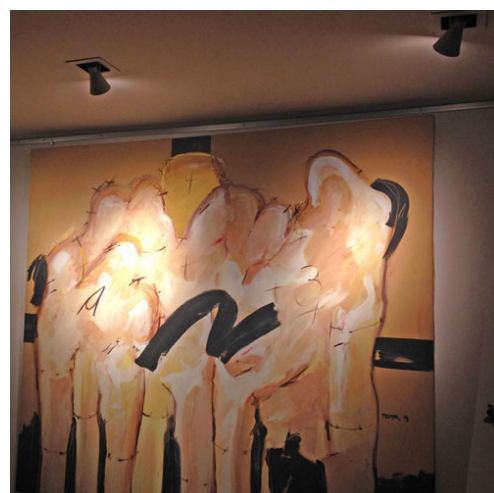

TESTA BOX CHICO X4 CUADRADO

FICHA TÉCNICA

Empotrable extraíble cuadrado para cuatro cabezales Testa para lámparas Dicroled o HCI RMini.

Código: EM TEBX H16 4C

Lámpara: Dicroled

Zócalo: GU10

Potencia máxima: 4x7W

Tensión: 220V

Medidas: 225 x 225 h: 195 mm.

Hueco: 185 x 185 mm

Colores:

Blanco texturado

Aluminio texturado

Negro texturado

IP20

Potencia máxima: 4x35W

Medidas: 225 x 225 h: 195 mm.

Hueco: 185 x 185 mm

Colores:

Blanco texturado

Aluminio texturado

Negro texturado
