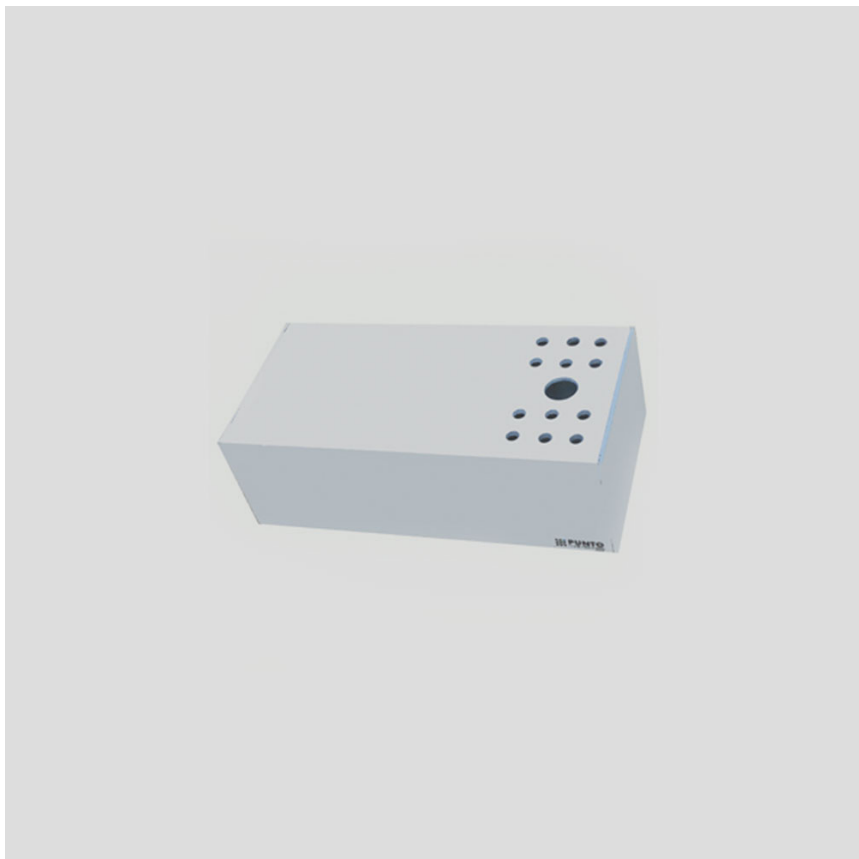

## CAJA DIAX MEDIANA

Caja mediana porta driver para riel. Construida en aluminio extruido.

**Código:** CP DI MIC

**Medidas:** 115 x 60 x 40 mm.

**Colores:**

Blanco texturado

Aluminio texturado

Negro texturado