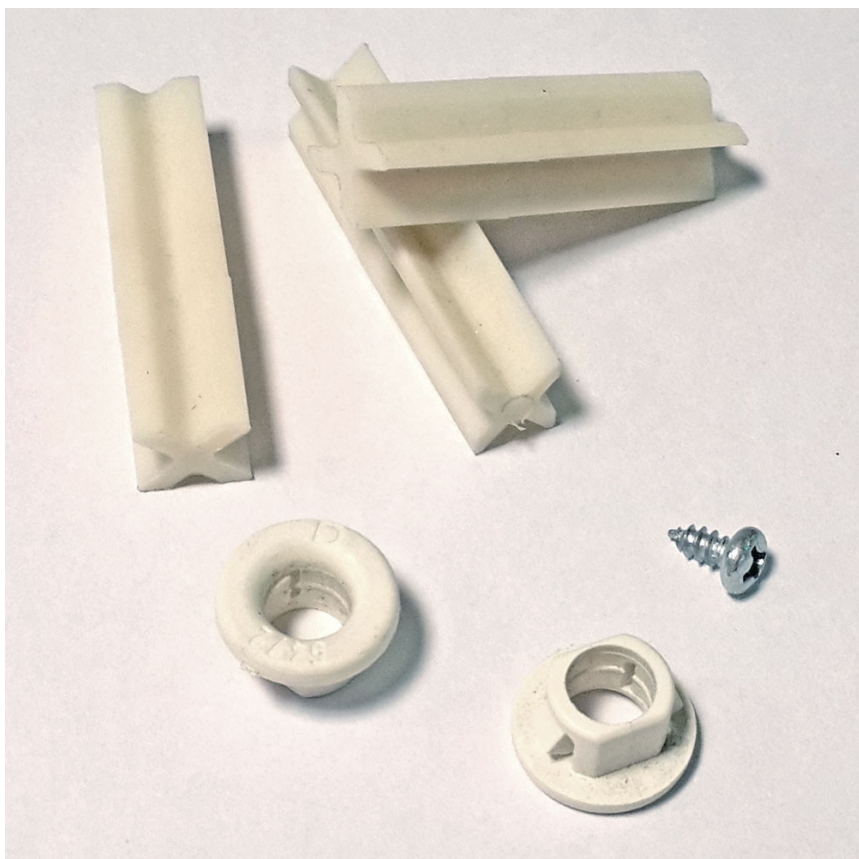

KIT NEXO LATERAL

"Accesorio que permite unir módulos lateralmente, generando luminarias "U", "S", "W", etc."

Código: FL FO NEXO

FICHA TÉCNICA