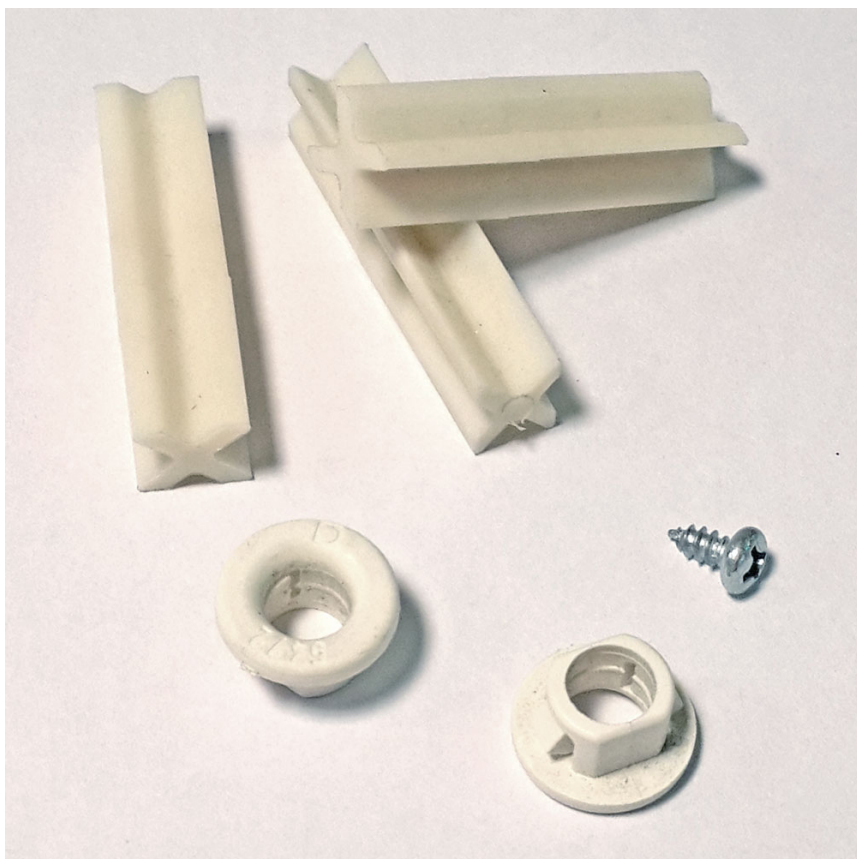

## KIT NEXO LATERAL

"Accesorio que permite unir módulos lateralmente, generando luminarias ""U"", ""S"", ""W"", etc."

**Código:** FL FO NEXO