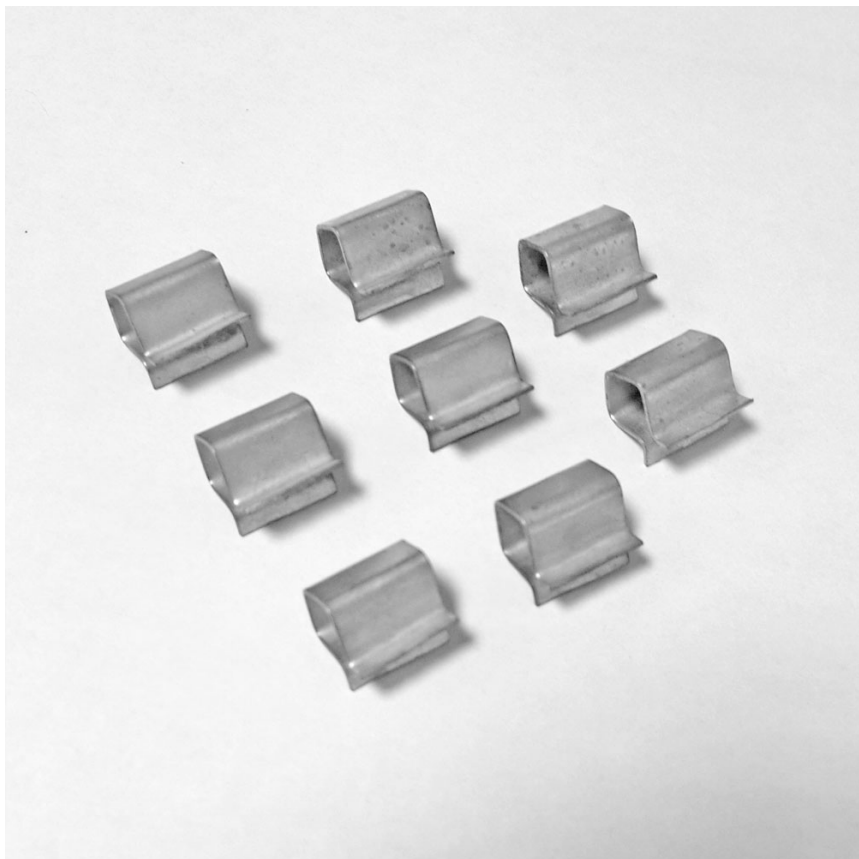

## KIT LUZ INDIRECTA

Accesorio para instalar módulos generando efecto de luz indirecta.

**Código:** FL FO SOLI

---