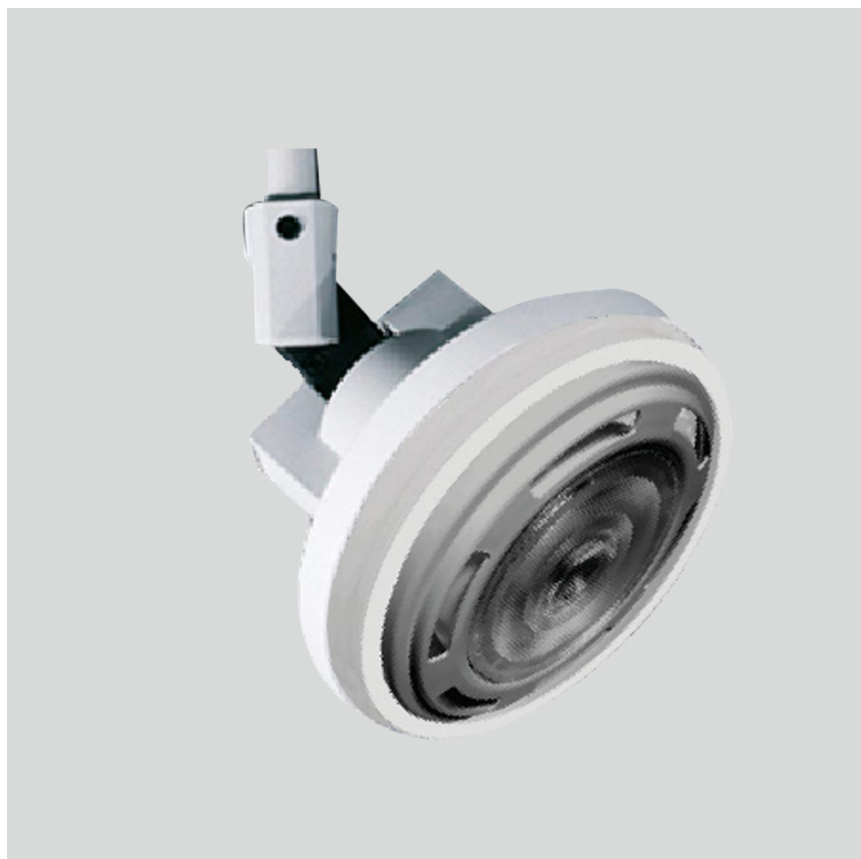

ATRIO 111 LED

Cabezal con suplemento para lámparas AR111 Led cortas.

Código: CA AT 111 50

Lámpara: AR111 led corta

Zócalo: GU10

Potencia máxima: 15W

Tensión: 220V

Medidas: cuerpo Ø117x70 mm. brazo 44 mm. suplemento Ø113x30 mm.

Colores:

Blanco texturado

Aluminio texturado

Negro texturado

IP20

FICHA TÉCNICA