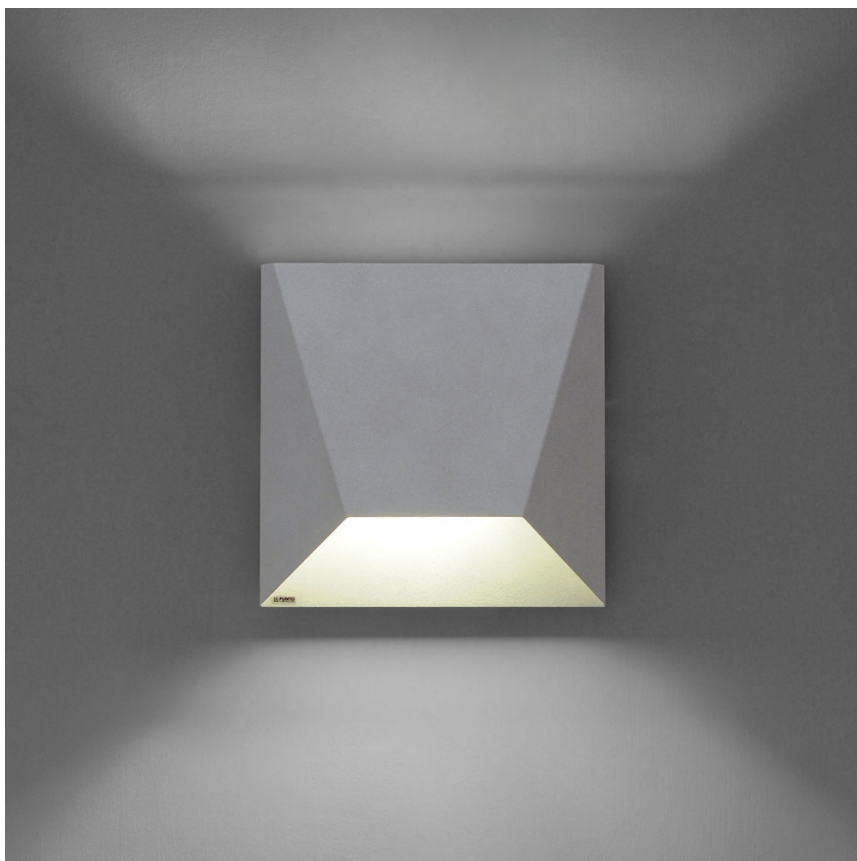

BANGA

Difusor decorativo asimétrico. Para lámparas E27. Fácil recambio de la fuente lumínica. Construido en acero, esmaltado micro texturado.

Código: AP BG25 E27

Lámpara: Bulbo Led

Zócalo: E27

Potencia máxima: 1 x 16W

Tensión: 220V

Medidas: 250 x 250 x 70 mm.

Colores:

Blanco texturado

Aluminio texturado

Negro texturado

IP20

FICHA TÉCNICA