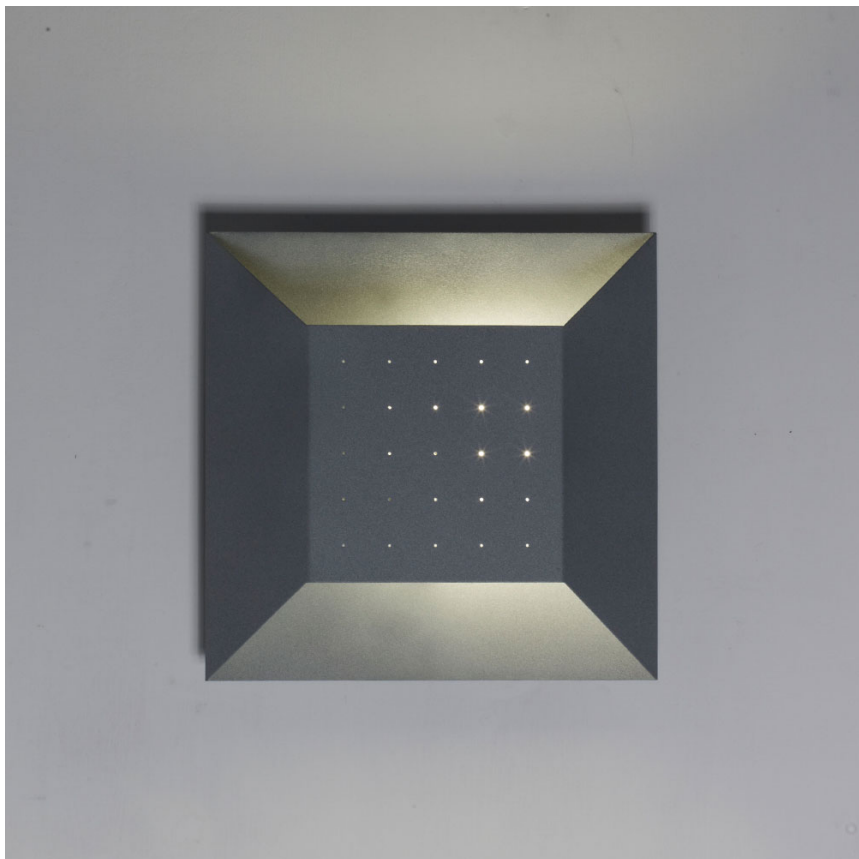

NARUS

Difusor decorativo, bañador de pared, para lámparas E27. Original efecto óptico en el frente. Fácil recambio de la lámpara. Construido en acero, esmaltado micro texturado.

Código: AP NA25 E27

Lámpara: Bulbo Led

Zócalo: E27

Potencia máxima: 1x16W

Tensión: 220V

Medidas: 250 x 250 x 70 mm.

Colores:

Aluminio texturado

Blanco texturado

Negro texturado