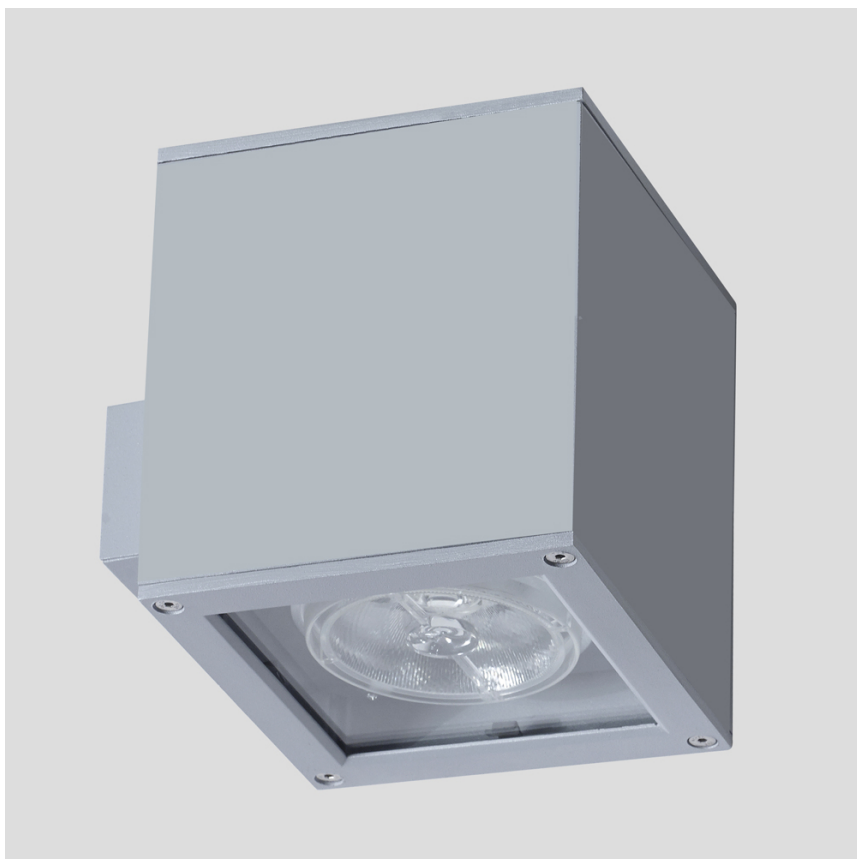

## APLIQUE AR111 LED LARGO DOBLE EMISIÓN

## FICHA TÉCNICA

Aplique doble emisión largo para dos lámparas AR111 Led. Cuerpo giratorio que facilita el montaje y su posterior orientación. Base rectangular.

**Código:** AP NEI 2111 LED

**Lámpara:** AR111 Led

**Zócalo:** GU10

**Potencia máxima:** 2 x 15W

**Tensión:** 220V

**Medidas:** 160 x 185 x 170 mm.

**Colores:**

Negro texturado

Blanco texturado

Gris satinado

## APLIQUE AR111 LED LARGO DOBLE EMISIÓN

**Código:** AP NEE 2111 LED

---

**Lámpara:** AR111 Led

---

**Zócalo:** GU10

---

**Potencia máxima:** 2 x 20W