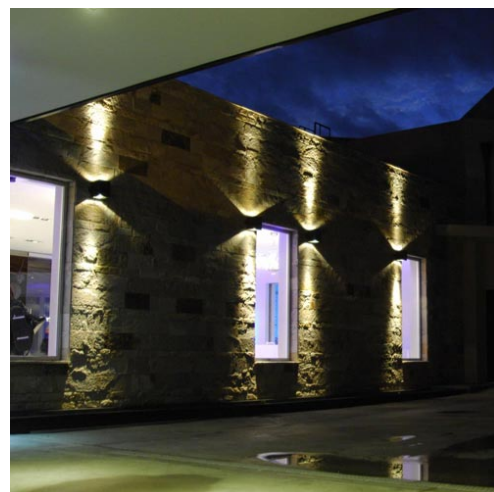

## APLIQUE AR111 LED LARGO DOBLE EMISIÓN

## FICHA TÉCNICA

Aplique doble emisión largo para dos lámparas AR111 Led. Cuerpo giratorio que facilita el montaje y su posterior orientación. Base rectangular.

**Código:** AP NEI 2111 LED

**Lámpara:** AR111 Led