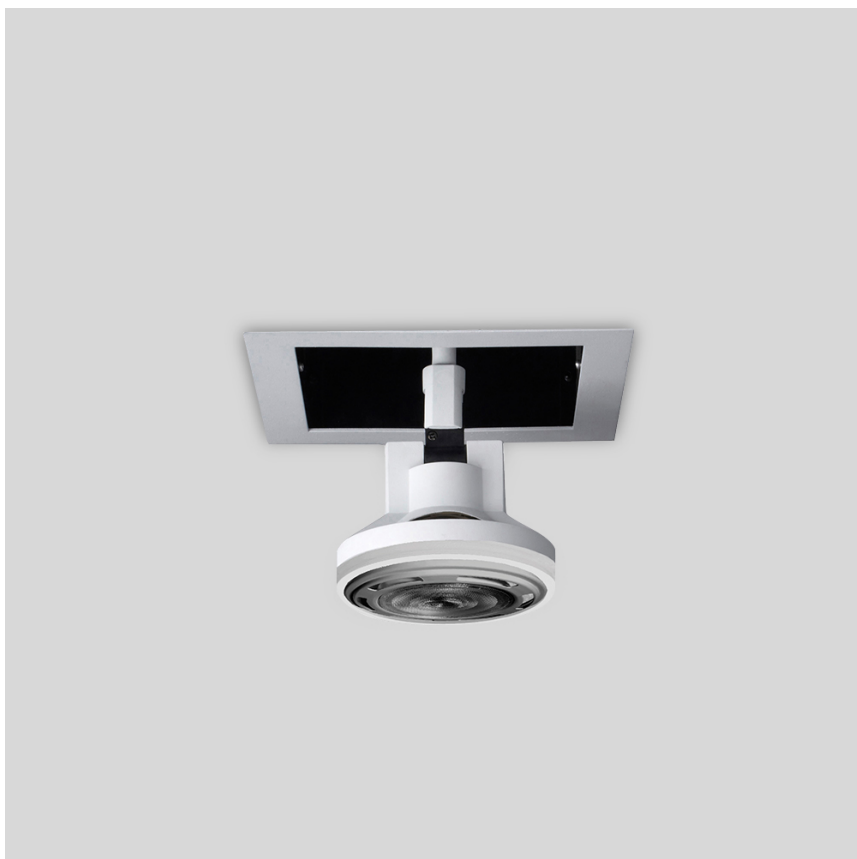

ATRIO BOX 111 LED X1

FICHA TÉCNICA

Empotrable extraíble para un cabezal Atrio para lámpara 111 Led.

Código: EM ATBX 111G 1

Lámpara: AR111 led

Zócalo: GU10

Potencia máxima: 1x15W

Tensión: 220V

Medidas: 200x200 h: 171 mm.

Hueco: 165x165 mm.

Colores:

Blanco texturado

Aluminio texturado

Negro texturado

IP20

↻ 90°